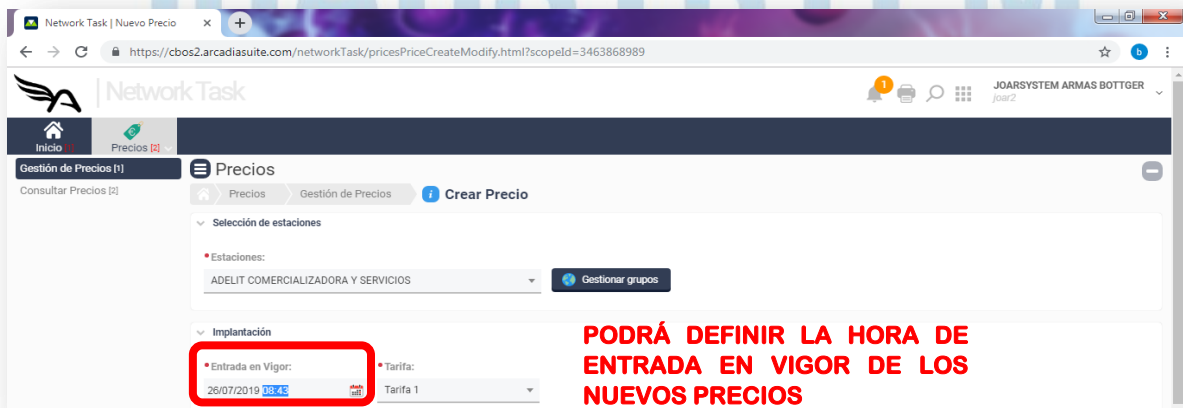

3.- Seguir la siguiente ruta PRECIOS > GESTION DE PRECIOS > NUEVO CAMBIO DE PRECIO.

JOARSYSTEM

4.- Seleccionar ADELIT COMERCIALIZADORA Y SERVICIOS, luego clic en GESTIONAR GRUPOS.

5.- Ingresar los datos marcados como OBLIGATORIOS, asignar los nuevos precios y luego clic en ACEPTAR.