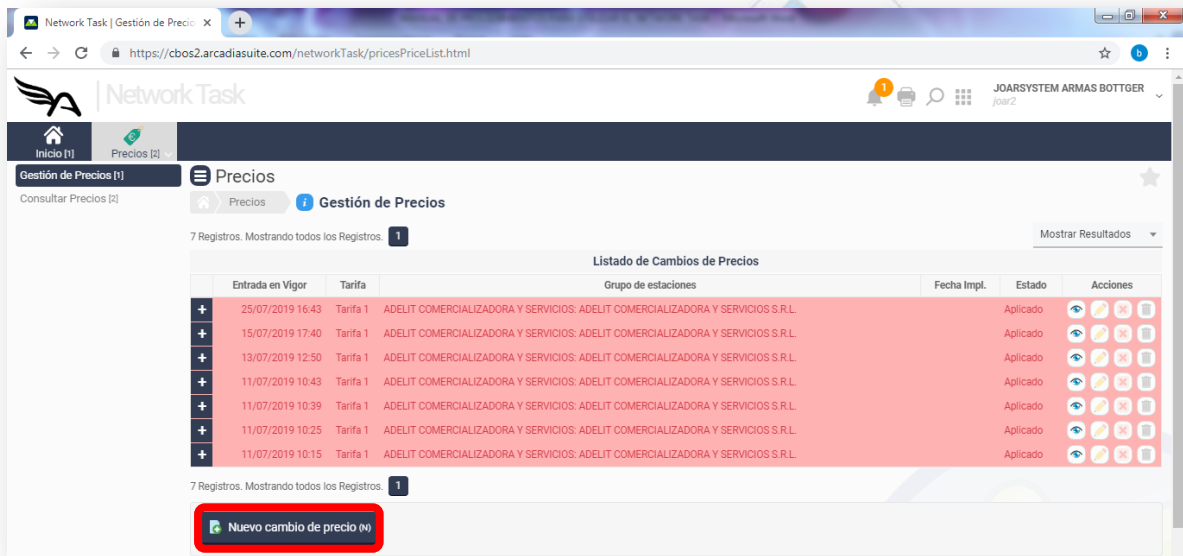

ARCADIA - NETWORK TASK

1.- Ingresar a la plataforma de Arcadia <http://cbos.arcadiasuite.es/index.html> y elegir el Módulo NETWORK TASK.

2.- Ingresar su usuario y contraseña.

945 360 540 - 964 410 431

joarsystem@hotmail.com

3.- Seguir la siguiente ruta PRECIOS > GESTION DE PRECIOS > NUEVO CAMBIO DE PRECIO.

JOARSYSTEM

4.- Seleccionar ADELIT COMERCIALIZADORA Y SERVICIOS, luego clic en GESTIONAR GRUPOS.

5.- Ingresar los datos marcados como OBLIGATORIOS, asignar los nuevos precios y luego clic en ACEPTAR.