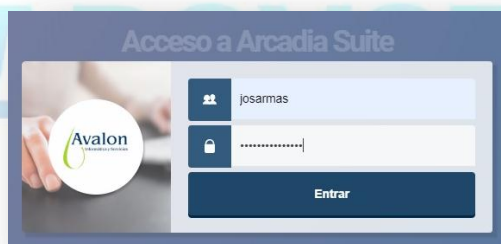

945 360 540 - 964 410 431

joarsystem@hotmail.com