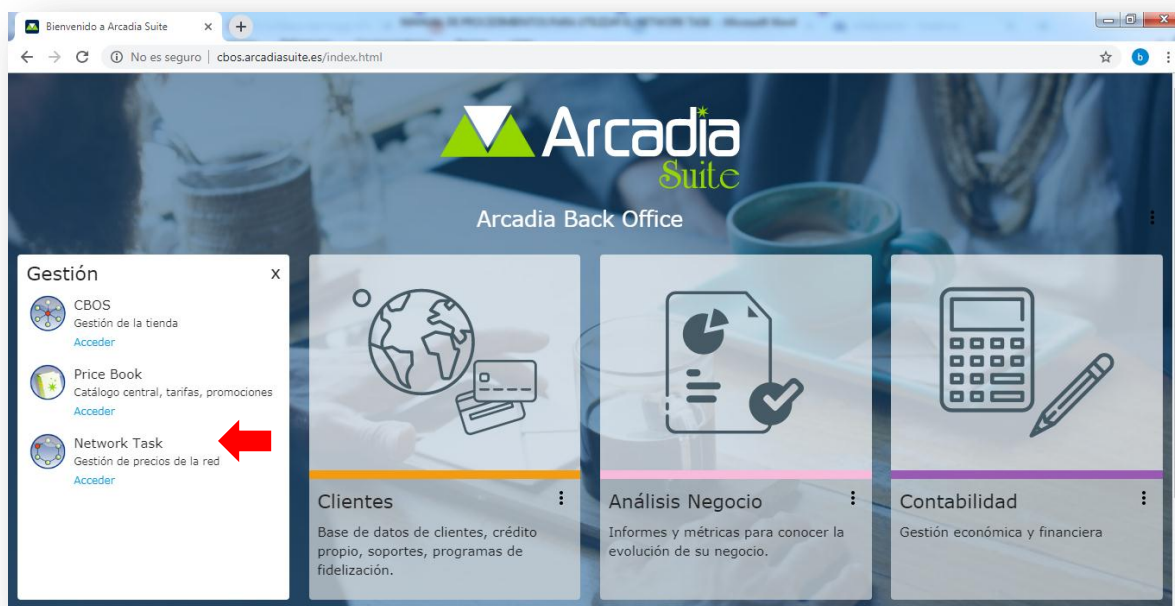

MANUAL DE PROCEDIMIENTOS PARA UTILIZAR EL NETWORK TASK

Siguiendo los pasos detallados en el manual, de manera fácil y sencilla podrá cambiar los precios de su estación de servicio desde nuestra solución por medio del módulo NETWORK TASK.

ARCADIA - NETWORK TASK

1.- Ingresar a la plataforma de Arcadia <http://cbos.arcadiasuite.es/index.html> y elegir el Módulo NETWORK TASK.

2.- Ingresar su usuario y contraseña.